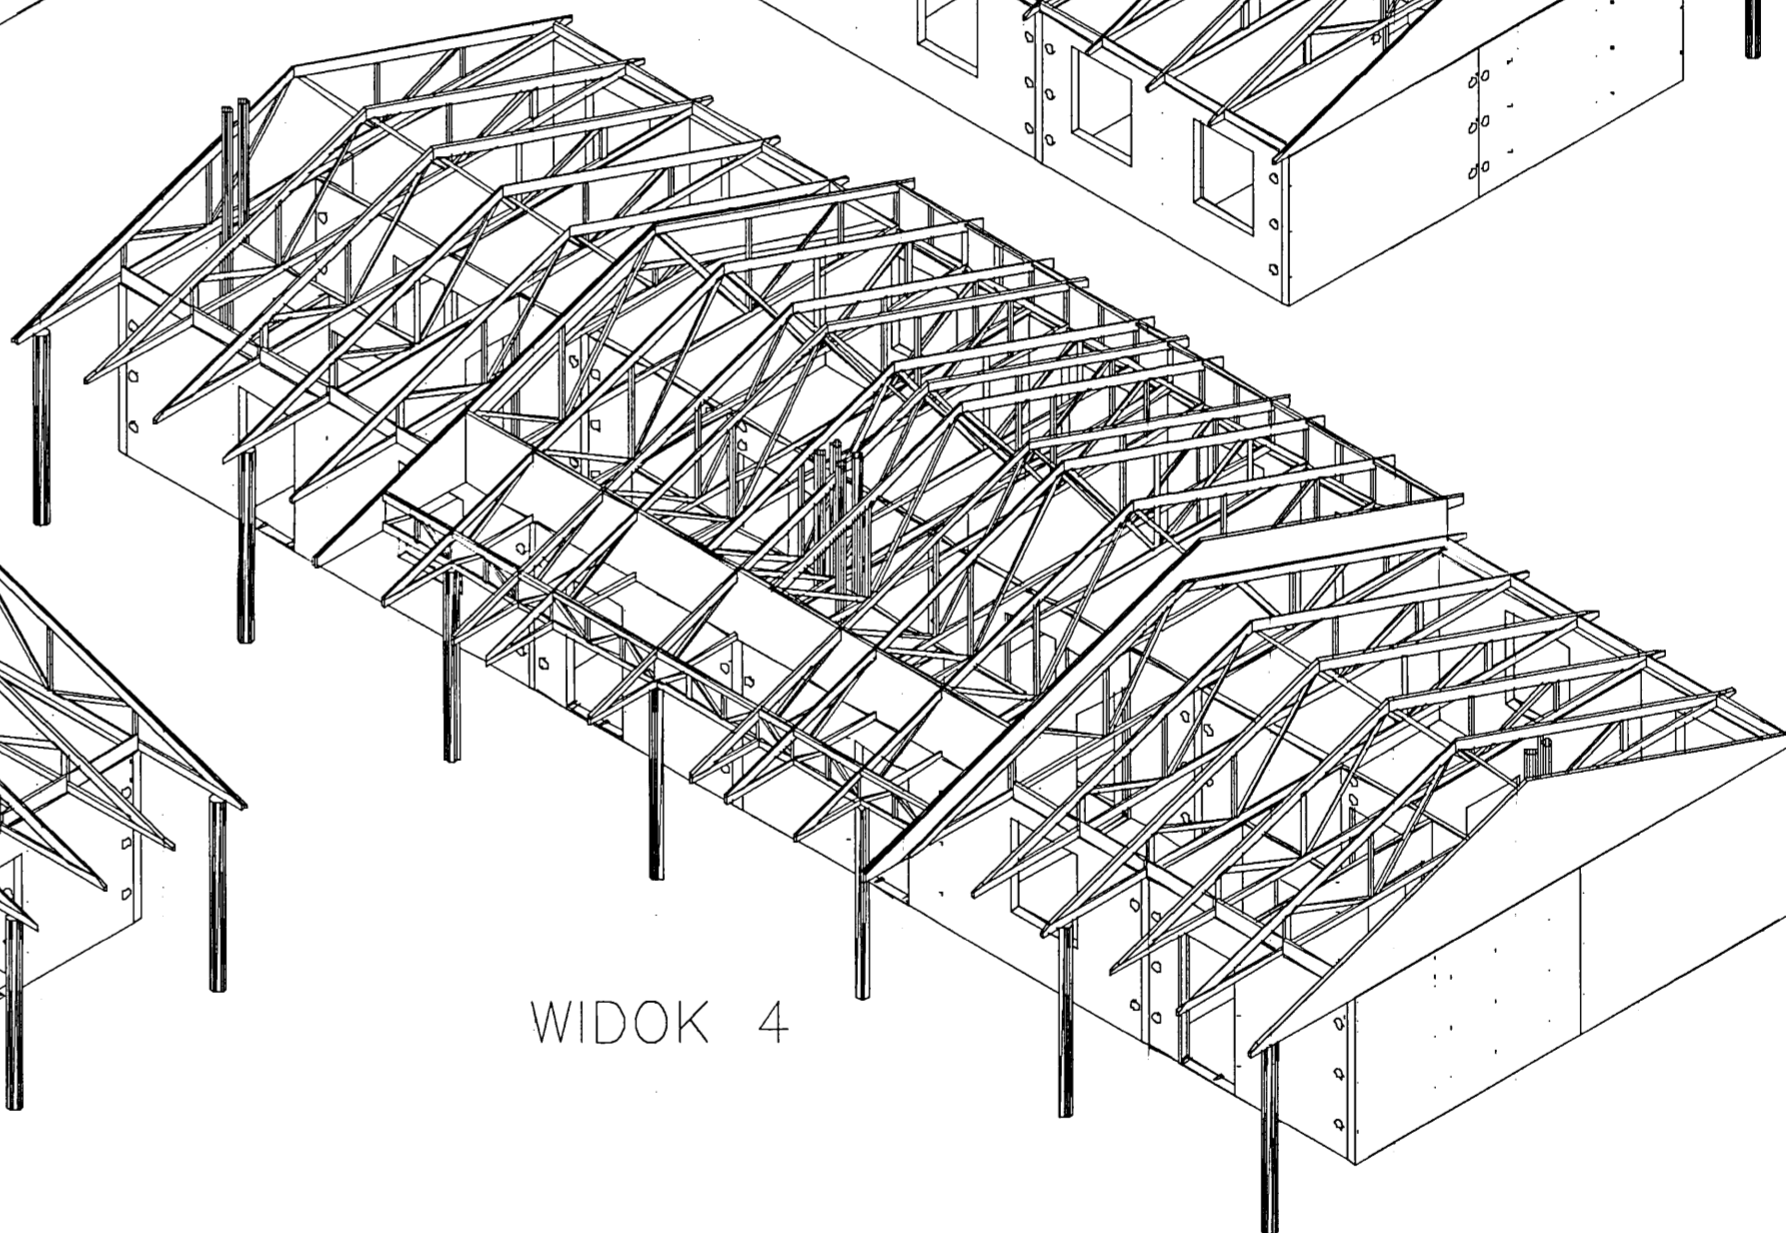

WIDOK 1

WIDOK 2

WIDOK 4

WIDOK 3

 autorska pracownia projektowania architektury "APPA-Jan Pudło" 41-605 Świętochłowice ul. Montuszkł 3/8 tel., fax: 0/32 245 39 61			
inwestycja	Zespół budynków socjalnych Będzin ul. Wolska	branża	K
nr proj.	5/1		
nazwa proj.	Projekt wykonawczy architektury i konstrukcji budynków socjalnych		
nazwa rys.	Segment "D" - Widok 1-4		
główny proj.	mgr inż. arch. Jan Pudło upr.proj. 482/85	data:	02.2006 r.
proj.konstr.	mgr inż. Jacek Mikoś upr.bud. 418/87	edycja:	"A"
opracował	Henryka Grochol	skala:	-
sprawdz.	inż. Roman Gniazdło upr.bud. 11/2	nr rysunku	8