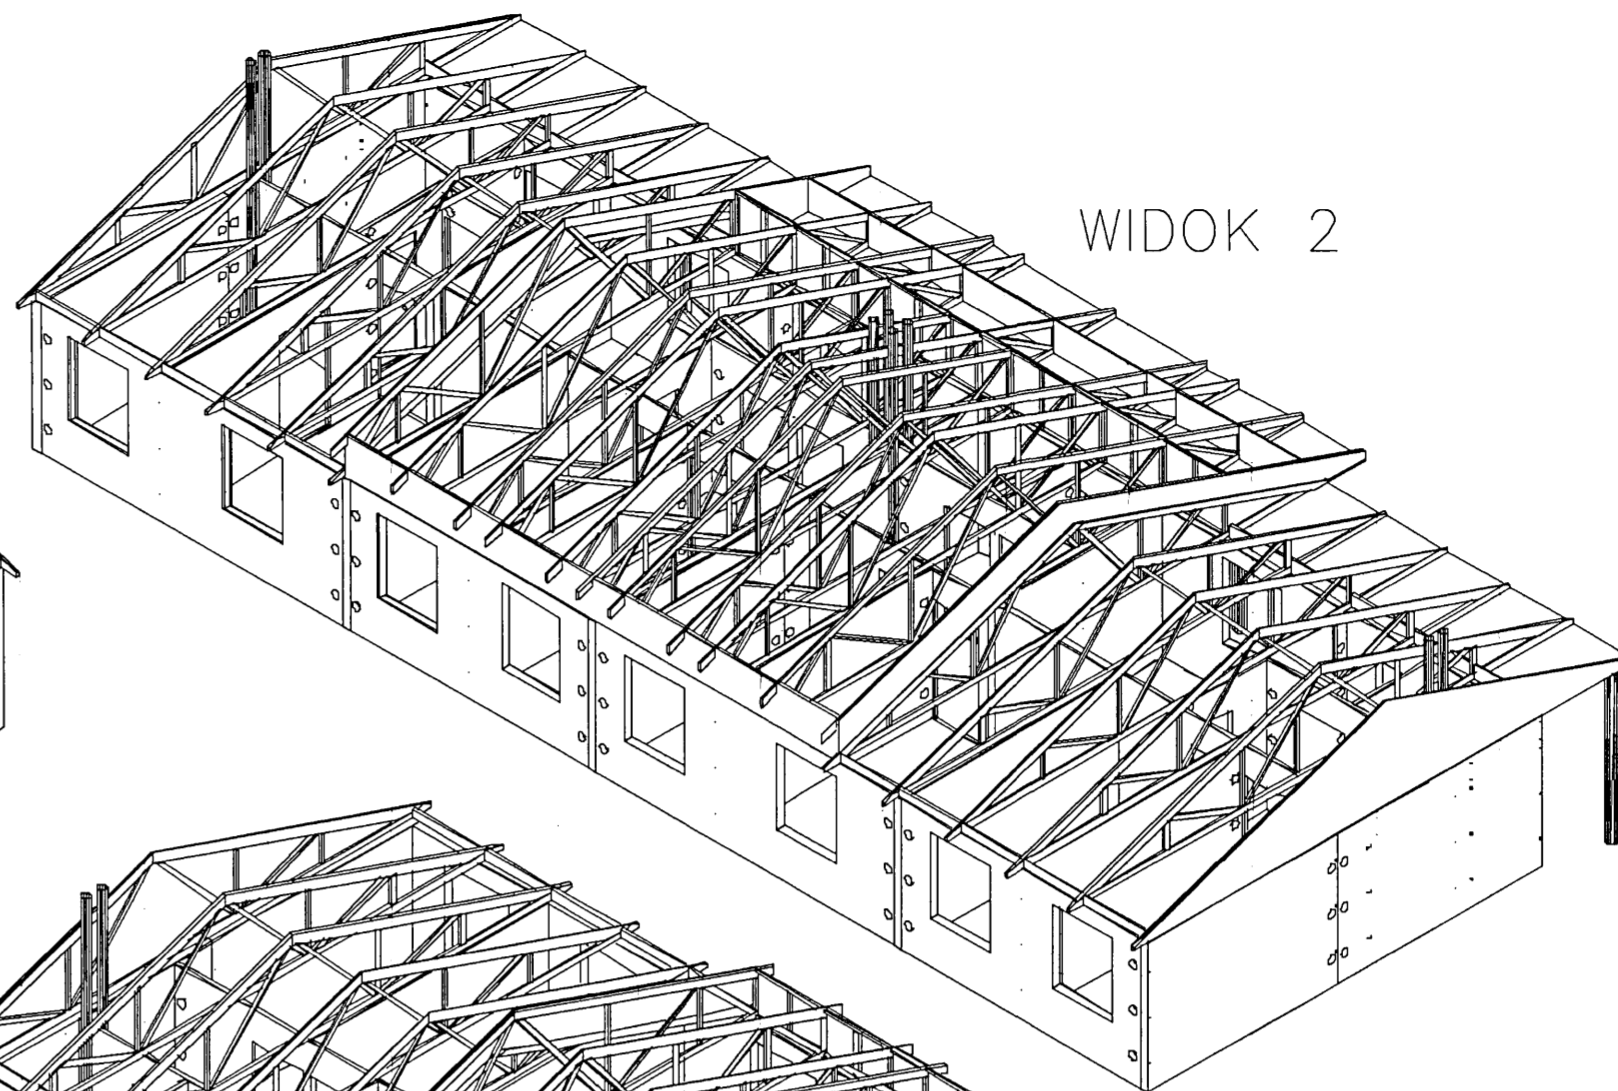

WIDOK 1

WIDOK 2

WIDOK 4

WIDOK 3

 autorska pracownia projektowania architektury "APPA-Jan Pudło" 41-605 Świętochłowice ul. Montuszkł 3/8 tel., fax: 0/32 245 39 61			
inwestycja	Zespół budynków socjalnych Będzin ul. Wolska	branża	K
nr proj.	5/1		
nazwa proj.	Projekt wykonawczy architektury i konstrukcji budynków socjalnych		
nazwa rys.	Segment "D" - Widok 1-4		
główny proj.	mgr inż. arch. Jan Pudło upr.proj. 482/85	data:	02.2006 r.
proj.konstr.	mgr inż. Jacek Mikoś upr.bud. 418/87	edycja:	"A"
opracował	Henryka Grochol	skala:	-
sprawdz.	inż. Roman Gniazdło upr.bud. 11/2	nr rysunku	8