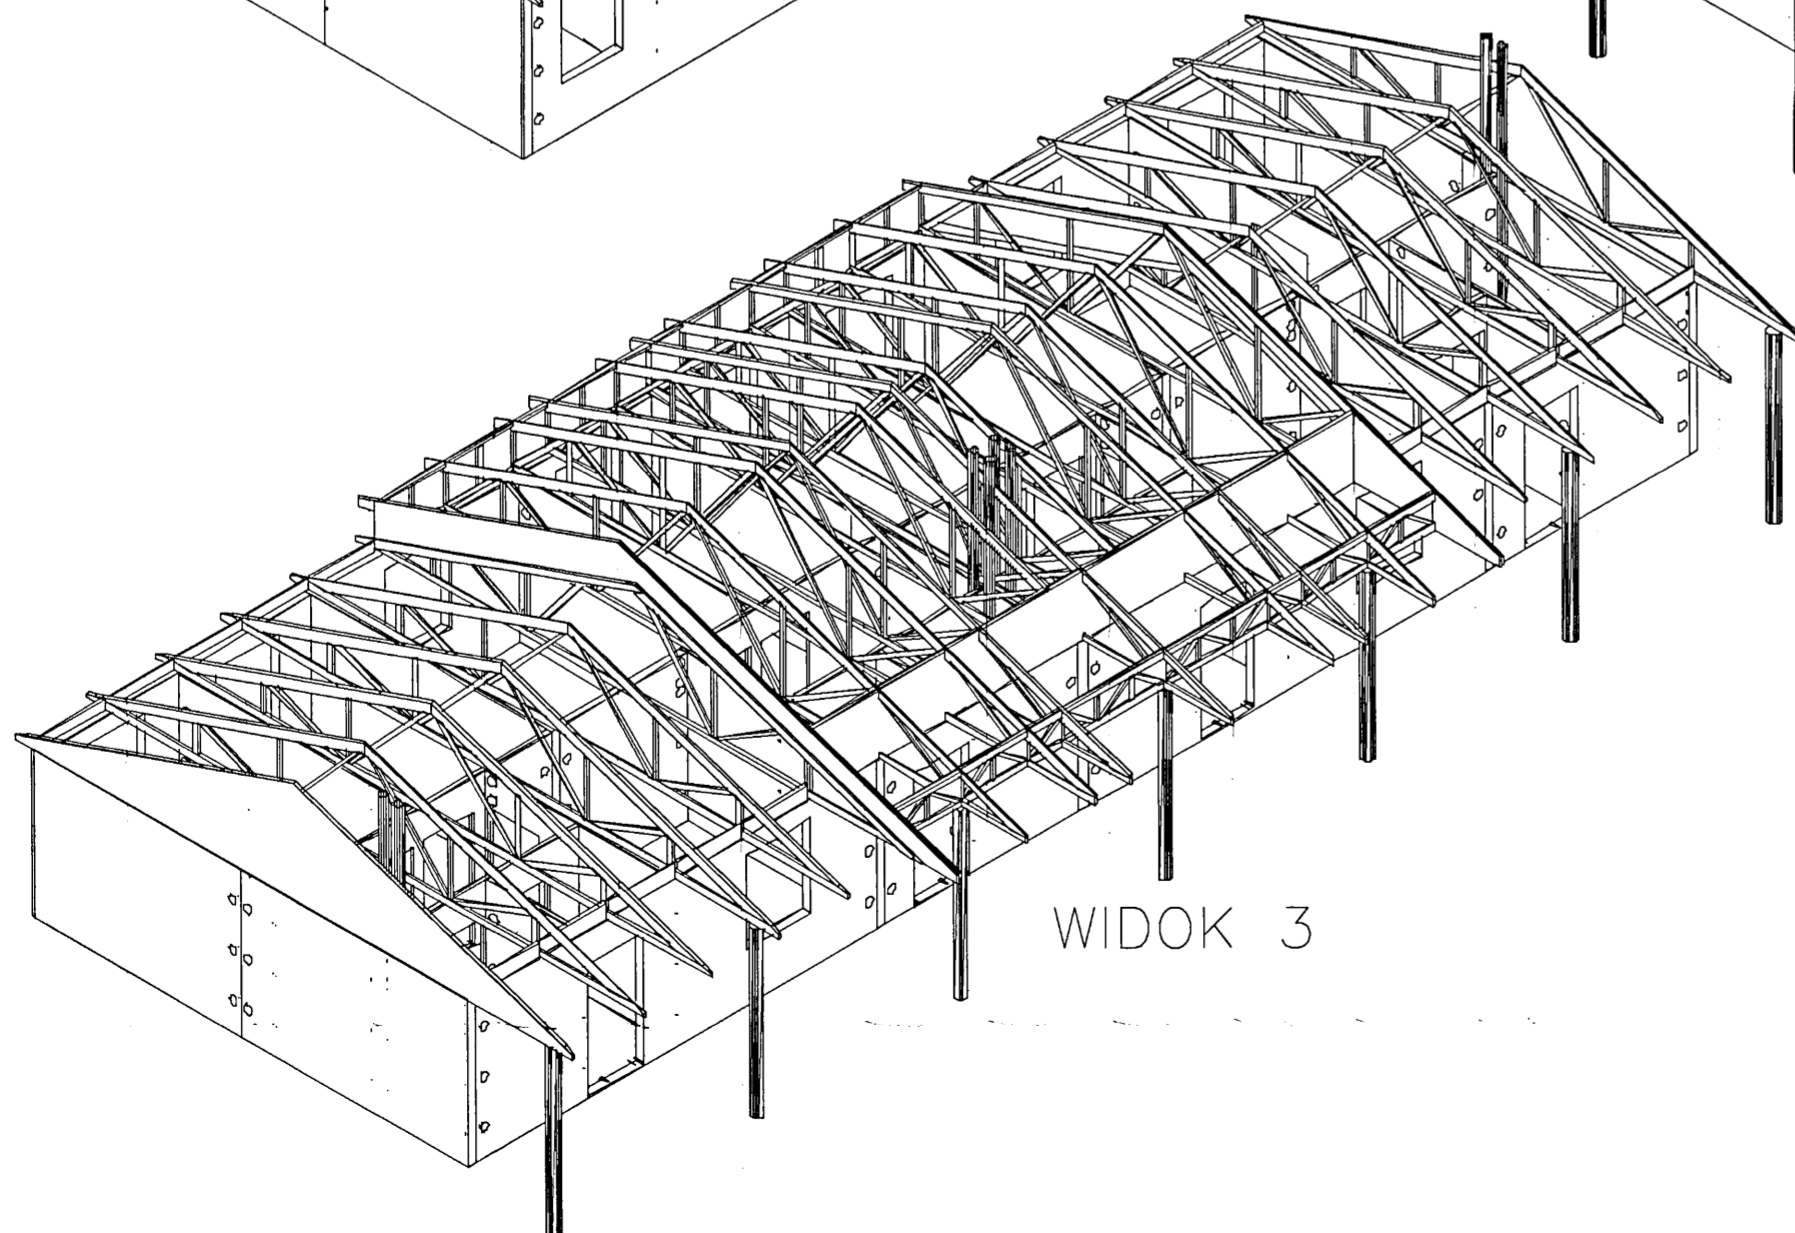

WIDOK 1

WIDOK 2

WIDOK 4

WIDOK 3

 autorska pracownia projektowania architektury "APPA-Jan Pudło" 41-605 Świętochłowice ul. Montuszkł 3/8 tel., fax: 0/32 245 39 61			
inwestycja	Zespół budynków socjalnych Będzin ul. Wolska	branża	K
nr proj.	5/1		
nazwa proj.	Projekt wykonawczy architektury i konstrukcji budynków socjalnych		
nazwa rys.	Segment "D" - Widok 1-4		
główny proj.	mgr inż. arch. Jan Pudło upr.proj. 482/85	data:	02.2006 r.
proj.konstr.	mgr inż. Jacek Mikoś upr.bud. 418/87	edycja:	"A"
opracował	Henryka Grochol	skala:	-
sprawdz.	inż. Roman Gniazdło upr.bud. 11/2	nr rysunku	8